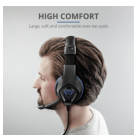

23309_pictures_product_pictorial_4.tif

ImageWidth: 4.000 px

ImageHeight: 4.000 px

ImageResolution: 300 dpi